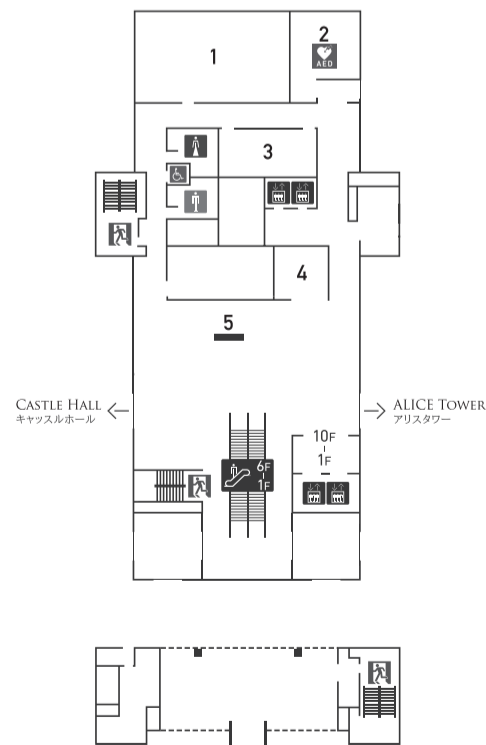

## ■ キャンパス内会場案内

開会・学会賞授与式・総会（第1日）  
シンポジウム（第2日）

理事会 I・II 7703

昼食用スペース

CASTLE HALL

ALICE TOWER

HUB CUBE

3F

1301-1306. 大教室  
Lecture Room

7F

- 7701. 大教室  
Lecture Room
- 7702-7706. アクティブラーニング教室  
Seminar Room
- 7702. Design Future Studio C
- 7703. Design Future Studio D

1F

- 研究発表A室 7501
- ワークショップ I 7601
- 一般会員控室 7607

- 研究発表B室 7502
- ワークショップ II 7602
- 発表者控室 7606

懇親会会場（10F アガルスホール）  
エレベーターでお上がりください

ALICE TOWER

5F

7501-7503. 大教室  
Lecture Room

6F

- 7601.7602. 大教室  
Lecture Room
- 7603-7607. アクティブラーニング教室  
Seminar Room

AGALS TOWER

1F

- 1. メディカルルーム  
Health Clinic
- 2. セキュリティセンター  
Security Center
- 3. エネルギーセンター  
Energy Center
- 4. アガルスギャラリー  
AGALS Gallery
- 5. インフォメーション  
Information

10F

- 1. 会議室1  
Conference Room 1
- 2. 会議室2  
Conference Room 2
- 3. 会議室3  
Conference Room 3
- 4. アガルスホール  
AGALS Hall