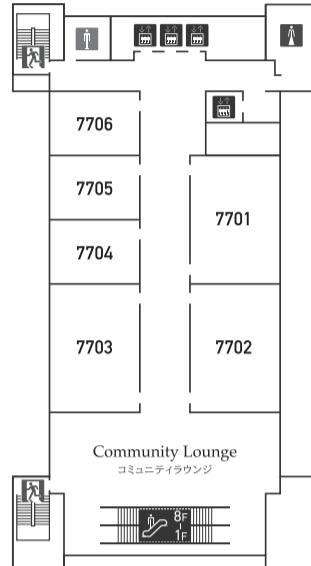

## ■大会会場 愛知学院大学 名城公園キャンパス

## ■ キャンパス内会場案内

開会・学会賞授与式・総会（第1日）  
シンポジウム（第2日）

理事会 I・II 7703

昼食用スペース

CASTLE HALL

ALICE TOWER

HUB CUBE

3F

1301-1306. 大教室  
Lecture Room

7F

- 7701. 大教室  
Lecture Room
- 7702-7706. アクティブラーニング教室  
Seminar Room
- 7702. Design Future Studio C
- 7703. Design Future Studio D

1F

- 研究発表A室 7501
- ワークショップ I 7601
- 一般会員控室 7607

- 研究発表B室 7502
- ワークショップ II 7602
- 発表者控室 7606

懇親会会場（10F アガルスホール）  
エレベーターでお上がりください

ALICE TOWER

5F

7501-7503. 大教室  
Lecture Room

6F

- 7601.7602. 大教室  
Lecture Room
- 7603-7607. アクティブラーニング教室  
Seminar Room

AGALS TOWER