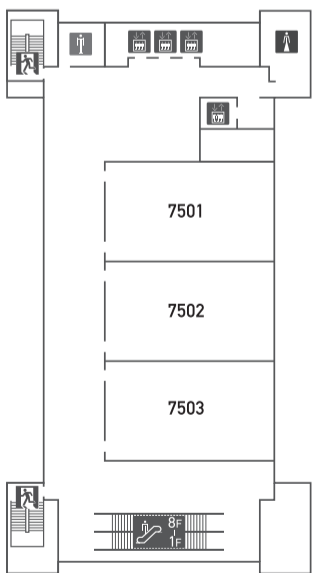

## ■ キャンパス内会場案内

開会・学会賞授与式・総会（第1日）  
シンポジウム（第2日）

理事会 I・II 7703

昼食用スペース

CASTLE HALL

ALICE TOWER

HUB CUBE

3F

1301-1306. 大教室  
Lecture Room

7F

- 7701. 大教室  
Lecture Room
- 7702-7706. アクティブラーニング教室  
Seminar Room
- 7702. Design Future Studio C
- 7703. Design Future Studio D

1F

- 研究発表A室 7501
- ワークショップ I 7601
- 一般会員控室 7607

- 研究発表B室 7502
- ワークショップ II 7602
- 発表者控室 7606

懇親会会場（10F アガルスホール）  
エレベーターでお上がりください

ALICE TOWER

5F

7501-7503. 大教室  
Lecture Room

6F

- 7601.7602. 大教室  
Lecture Room
- 7603-7607. アクティブラーニング教室  
Seminar Room

AGALS TOWER

1F

- 1. メディカルルーム  
Health Clinic
- 2. セキュリティセンター  
Security Center
- 3. エネルギーセンター  
Energy Center
- 4. アガルスギャラリー  
AGALS Gallery
- 5. インフォメーション  
Information

10F

- 1. 会議室1  
Conference Room 1
- 2. 会議室2  
Conference Room 2
- 3. 会議室3  
Conference Room 3
- 4. アガルスホール  
AGALS Hall