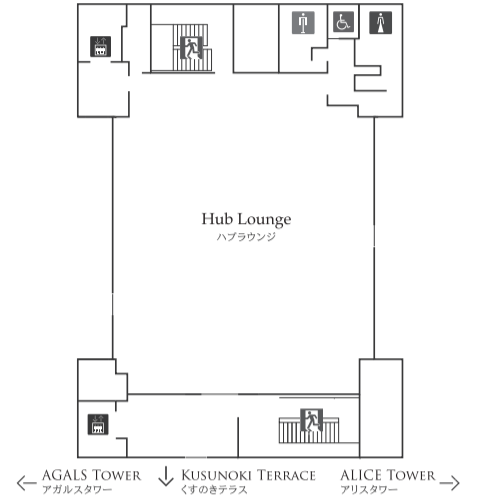

## ■ キャンパス内会場案内

開会・学会賞授与式・総会（第1日）  
シンポジウム（第2日）

理事会 I・II 7703

昼食用スペース

CASTLE HALL

ALICE TOWER

HUB CUBE

3F

1301-1306. 大教室  
Lecture Room

7F

- 7701. 大教室  
Lecture Room
- 7702-7706. アクティブラーニング教室  
Seminar Room
- 7702. Design Future Studio C
- 7703. Design Future Studio D

1F

- 研究発表A室 7501
- ワークショップ I 7601
- 一般会員控室 7607

- 研究発表B室 7502
- ワークショップ II 7602
- 発表者控室 7606

懇親会会場（10F アガルスホール）  
エレベーターでお上がりください

ALICE TOWER

5F

7501-7503. 大教室  
Lecture Room

6F

- 7601.7602. 大教室  
Lecture Room
- 7603-7607. アクティブラーニング教室  
Seminar Room

AGALS TOWER