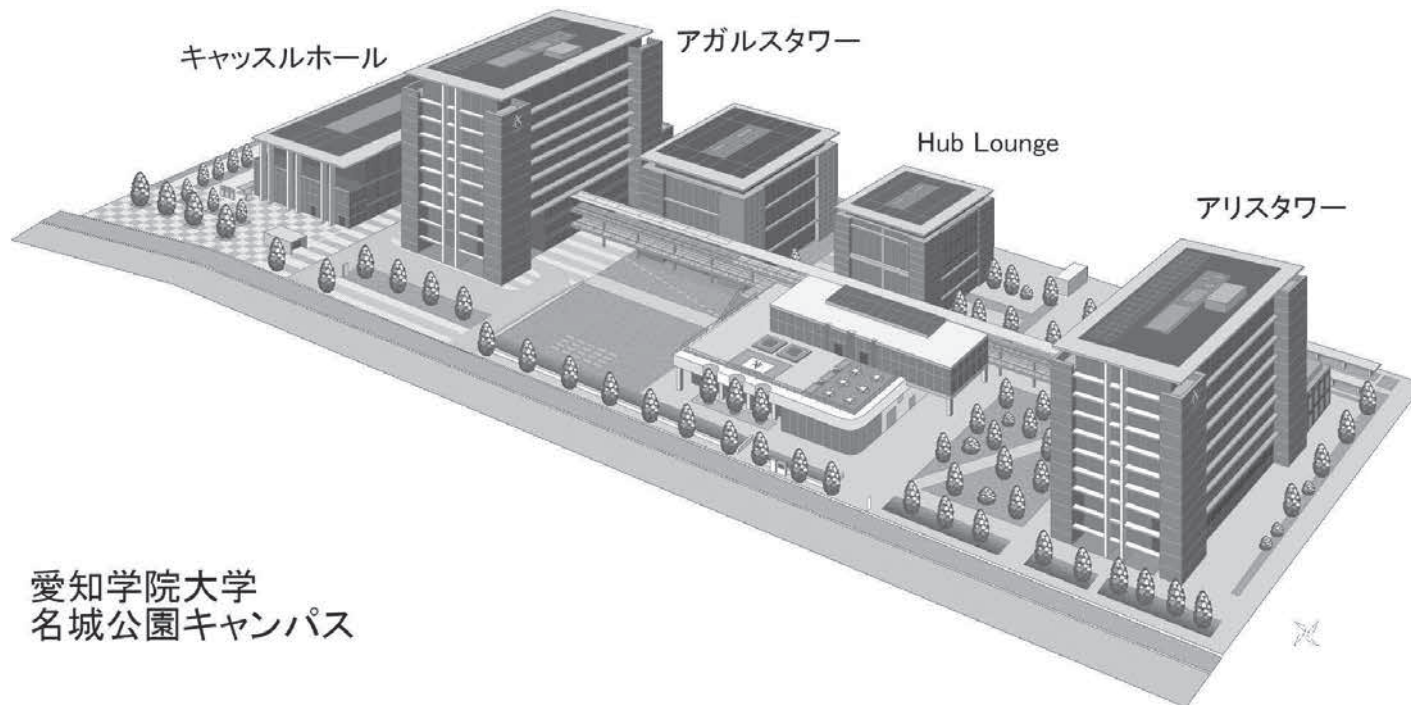

## ■大会会場 愛知学院大学 名城公園キャンパス

## ■ キャンパス内会場案内

開会・学会賞授与式・総会（第1日）  
シンポジウム（第2日）

理事会 I・II 7703

昼食用スペース

CASTLE HALL

ALICE TOWER

HUB CUBE

3F