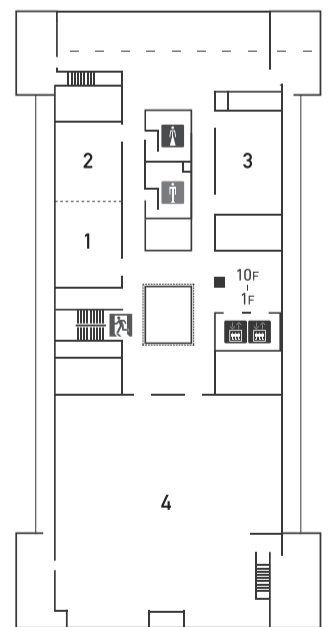

## ■ キャンパス内会場案内

開会・学会賞授与式・総会（第1日）  
シンポジウム（第2日）

理事会 I・II 7703

昼食用スペース

CASTLE HALL

ALICE TOWER

HUB CUBE

3F

1301-1306. 大教室  
Lecture Room

7F

- 7701. 大教室  
Lecture Room
- 7702-7706. アクティブラーニング教室  
Seminar Room
- 7702. Design Future Studio C
- 7703. Design Future Studio D

1F

- 研究発表A室 7501
- ワークショップ I 7601
- 一般会員控室 7607

- 研究発表B室 7502
- ワークショップ II 7602
- 発表者控室 7606

懇親会会場（10F アガルスホール）  
エレベーターでお上がりください

ALICE TOWER

5F

7501-7503. 大教室  
Lecture Room

6F

- 7601.7602. 大教室  
Lecture Room
- 7603-7607. アクティブラーニング教室  
Seminar Room

AGALS TOWER

1F

- 1. メディカルルーム  
Health Clinic
- 2. セキュリティセンター  
Security Center
- 3. エネルギーセンター  
Energy Center
- 4. アガルスギャラリー  
AGALS Gallery
- 5. インフォメーション  
Information

10F

- 1. 会議室1  
Conference Room 1
- 2. 会議室2  
Conference Room 2
- 3. 会議室3  
Conference Room 3
- 4. アガルスホール  
AGALS Hall