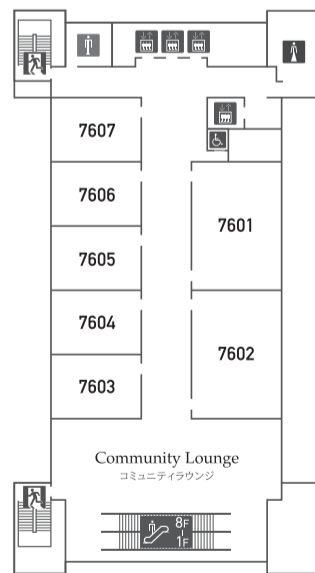

## ■ キャンパス内会場案内

開会・学会賞授与式・総会（第1日）  
シンポジウム（第2日）

理事会 I・II 7703

昼食用スペース

CASTLE HALL

ALICE TOWER

HUB CUBE

3F

1301-1306. 大教室  
Lecture Room

7F

- 7701. 大教室  
Lecture Room
- 7702-7706. アクティブラーニング教室  
Seminar Room
- 7702. Design Future Studio C
- 7703. Design Future Studio D

1F

- 研究発表A室 7501
- ワークショップ I 7601
- 一般会員控室 7607

- 研究発表B室 7502
- ワークショップ II 7602
- 発表者控室 7606

懇親会会場（10F アガルスホール）  
エレベーターでお上がりください

ALICE TOWER

5F

7501-7503. 大教室  
Lecture Room

6F

- 7601.7602. 大教室  
Lecture Room
- 7603-7607. アクティブラーニング教室  
Seminar Room

AGALS TOWER

1F

- 1. メディカルルーム  
Health Clinic
- 2. セキュリティセンター  
Security Center
- 3. エネルギーセンター  
Energy Center
- 4. アガルスギャラリー  
AGALS Gallery
- 5. インフォメーション  
Information

10F

- 1. 会議室1  
Conference Room 1
- 2. 会議室2  
Conference Room 2
- 3. 会議室3  
Conference Room 3
- 4. アガルスホール  
AGALS Hall